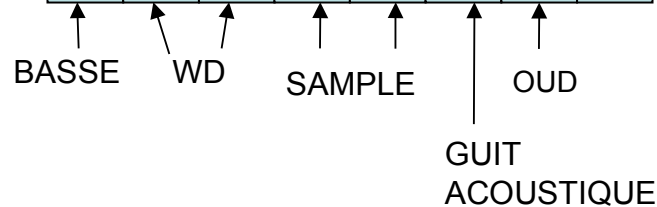

# PLAN DE SCENE H comme ArnoH

## BOITIER DI RACK 19'

**MANU** Batterie YAMAHA  
BEACH CUSTOM 10,14, 20  
+ WAVE DRUM  
DI 2 et DI 3

AUX1

AMPLI BASSE  
DI 1

SM58 PHIL

SAMPLE DI 4 et 5

PEDALIER BASSE

AUX2

SM58 ARNOH

PEDALIER CHANT

PEDALIER GUIT

AUX3

**AMANDINE**  
VIOLON et OUD

AUX4