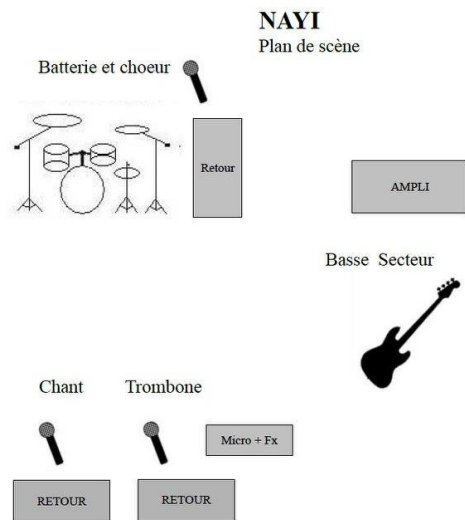

3 pieds de micros
3 micros

AMPLI

Guitare électrique
Fx + Secteur

RETOUR

FICHE TECHNIQUE NAYI

Voie	Nom	Micros
1	Kick	Beta 52
2	Snare	SM57
3	Tom basse	E604
4	Tom	E604
5	Charley	MD421
6	O.H left	SM81
7	O.H right	SM81
8	Trombone	SM48 + effet
9	Guitare	E606
10	Basse	E602
11	Chant lead	Beta 58
11	Chœur	SM58