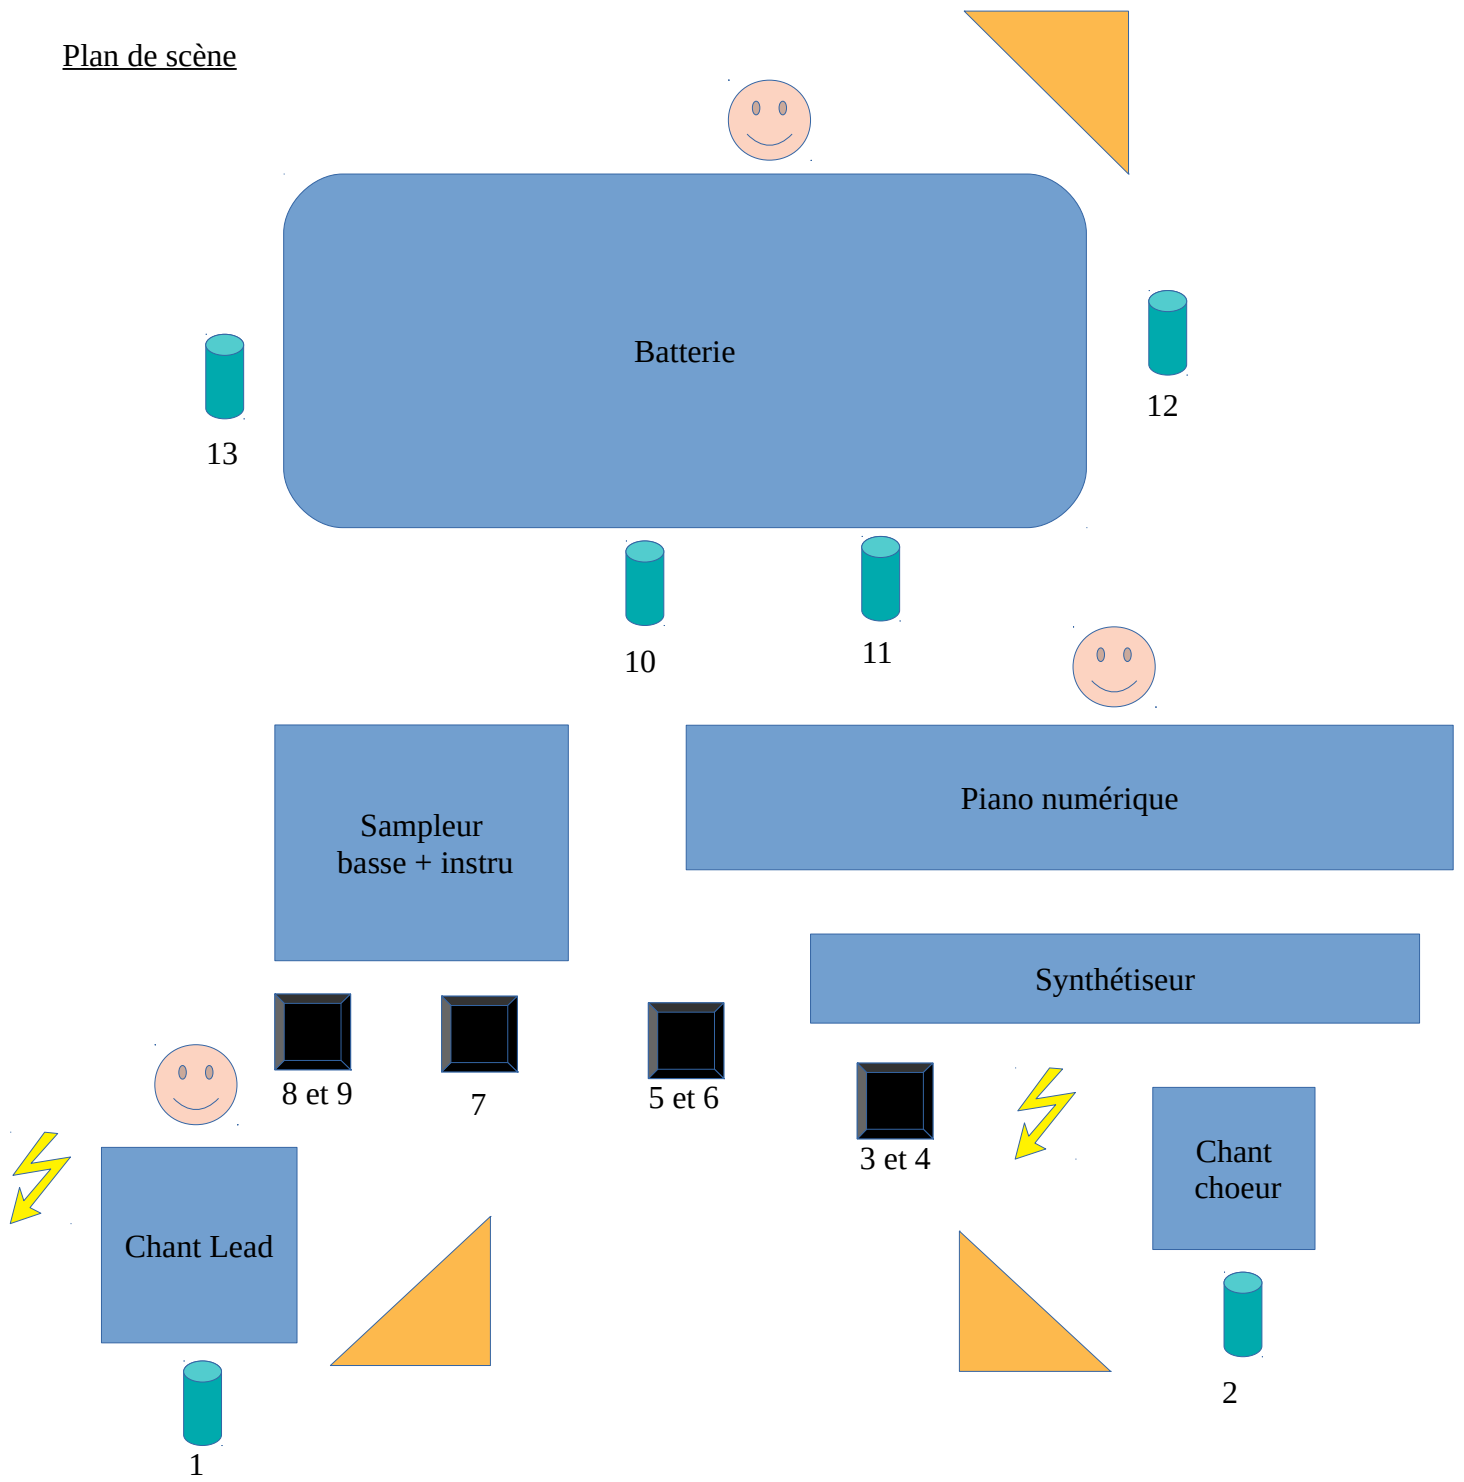

Fiche Technique Origine

Line up : Manon Lucibello (Chant), Tristan Desiles (Claviers), Emmanuel Desiles (Batterie)

Patchlist

No	Instru	Technique
1	Chant Lead (Cour)	Shure SM58 ou SM58 HF + Pédale d'effet Boss VE20
2	Chant Choeur (Jardin)	Senheiser e835s + pédale d'effet Boss VE1
3	Piano numérique L	Yamaha cp73 sur DI stéréo passive
4	Piano numérique R	Yamaha cp73 sur DI stéréo passive
5	Synthétiseur L	Yamaha Modx6 sur DI stéréo passive
6	Synthétiseur R	Yamaha Modx6 sur DI stéréo passive
7	Sample Basse	Cymatic LP16 sur DI Mono passive
8	Sample Instrumental	Cymatic LP16 sur DI Stéréo passive
9	Sample Instrumental	Cymatic LP16 sur DI Stéréo passive
10	Kick	Micro stagg 550
11	Snare	Sgure SM57
12	OH 1	Micro stagg 550
13	OH 2	Micro stagg 550

Les pistes de 10 à 13 sont présentes uniquement quand la batterie est sonorisée.

Plan de scène

 Instrument

 Musicien

 Boitier DI

 Retours

 Prise de courant

1 Numéro de piste

 Micro