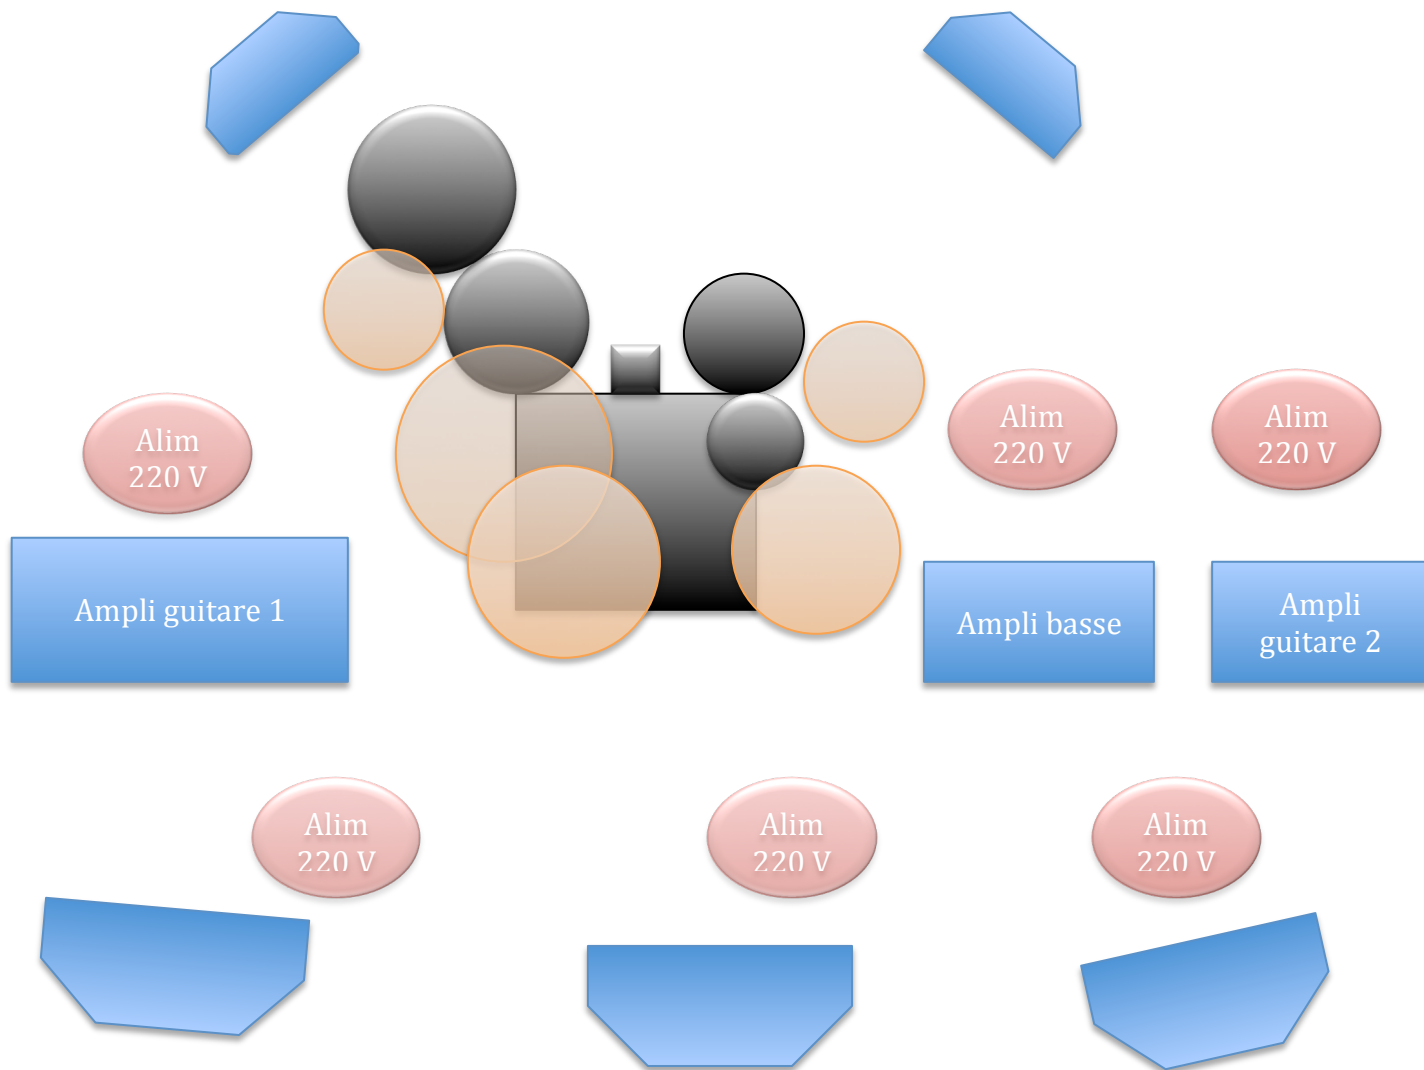

## Fiche technique : Cosmos

N°	Source	Micros
1	Grosse caisse	Beta 52/M88
2	Caisse claire dessus	SM57
3	Caisse claire dessous	535/SM57
4	Tom aïgue	E 604
5	Tom basse	E 604
6	Charley	SM81/451
7	Crash 1	SM81/451
8	Crash 2	SM81/451
9	Ride	SM81/451
10	Chinese	SM81/451
11	Guitare basse	M88/421
12	Guitare électrique 1	609/SM57
13	Guitare électrique 2	609/SM57

**Effectifs :** (4 personnes) :

- Alexis Delaunay (guitare 1)
- Younès Kridide (guitare 2)
- Julien Bellanger (basse)
- Victor Guiraud (batterie)

**Important :**

Nous avons besoin d'une balance d'une durée minimum de 30 minutes.