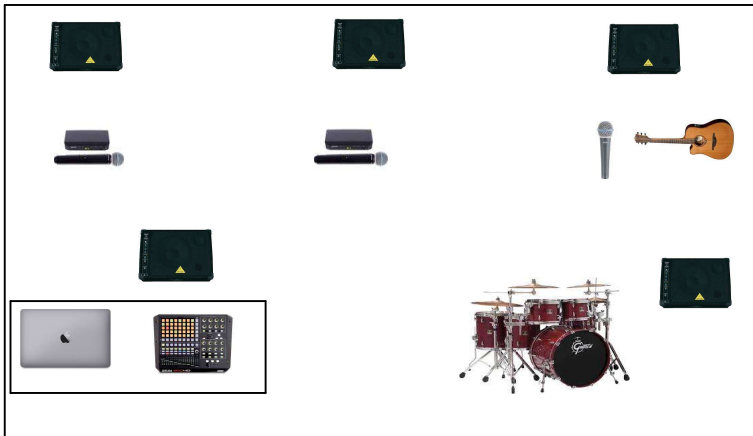

PLAN DE SCENE TCHéAPs / OMAR

Pack micros : 2 Shure Beat 58
1 Shure SM 58

Divers : 1 table 150x100