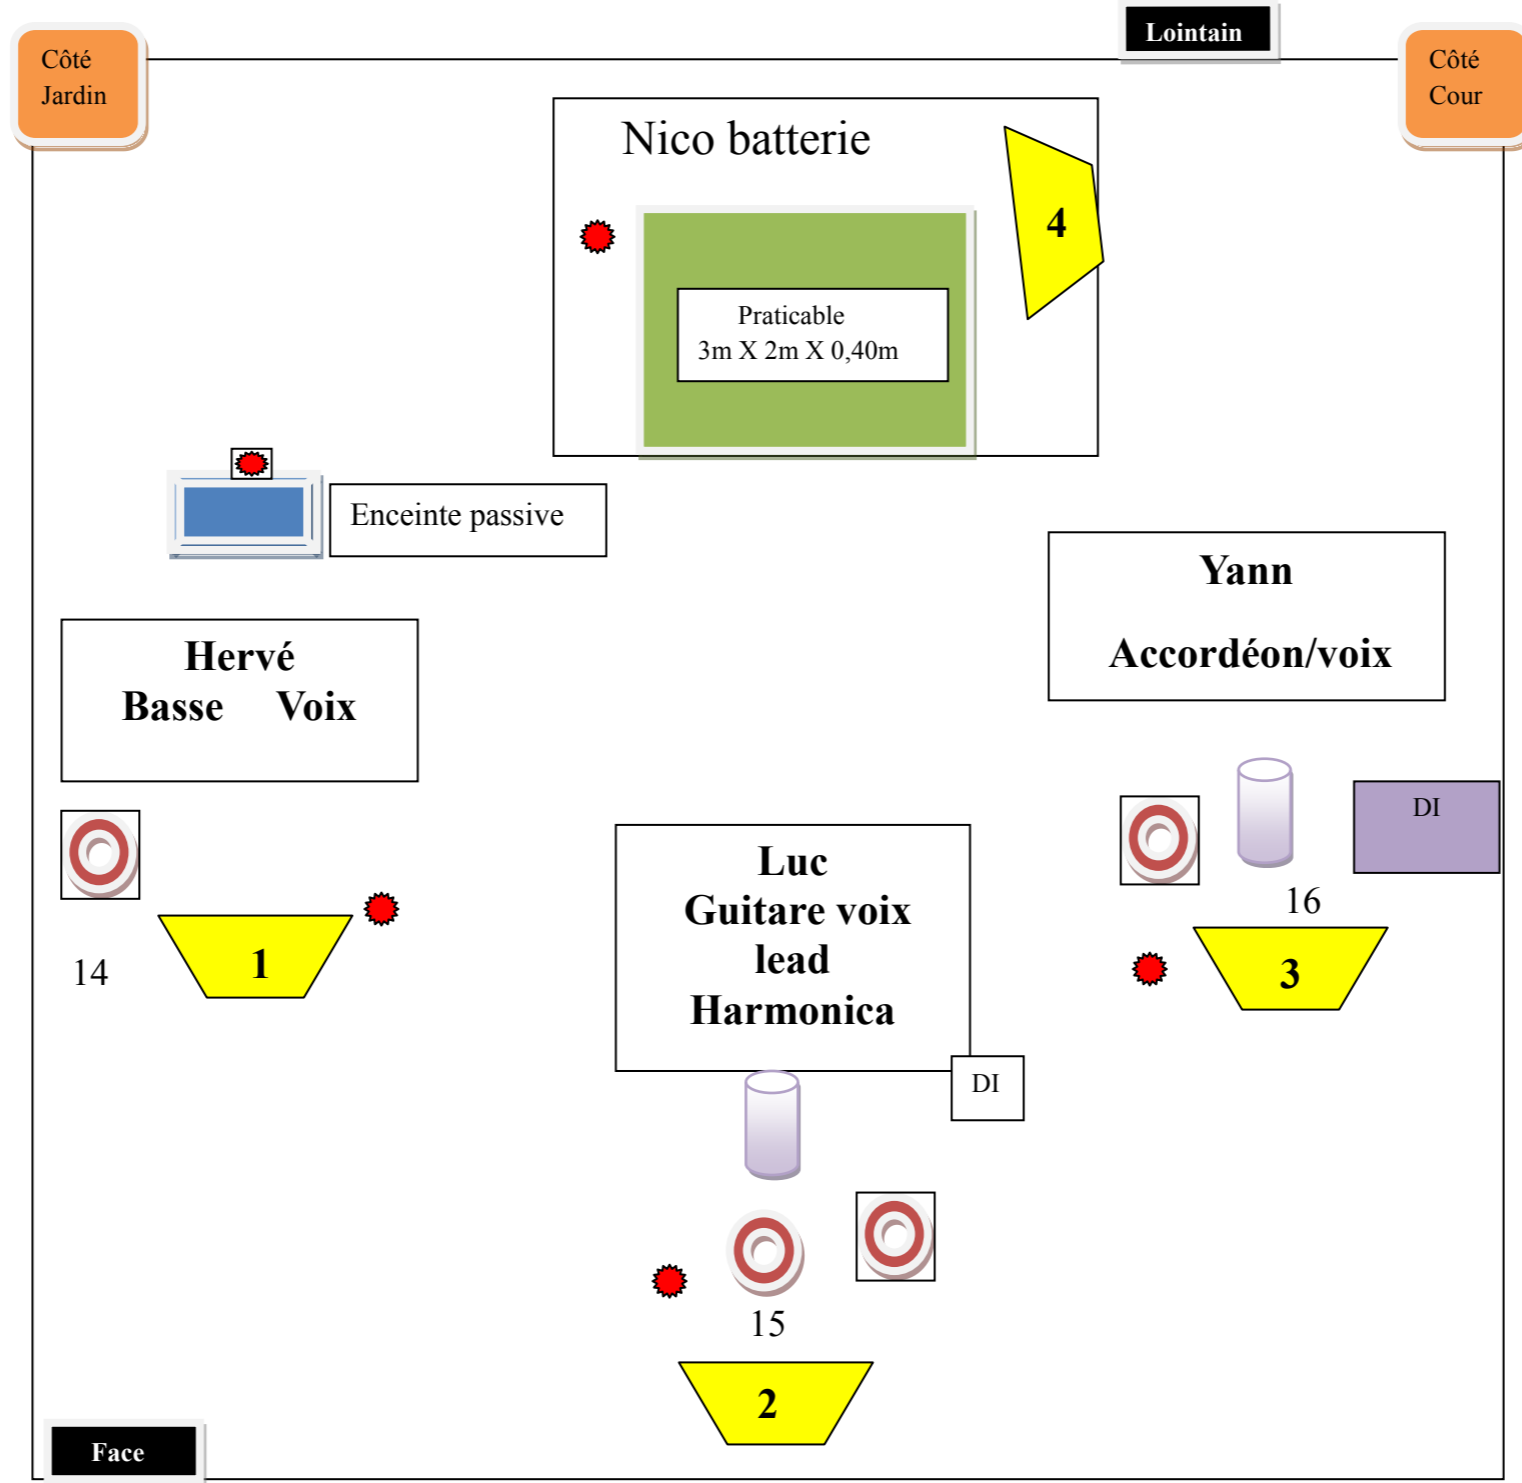

Plan de scène

Retours

tabouret haut

Pieds de micro
perche haut

220 V

Amplis Basse
À effets
250w

Takatak
FRENCH GINGUETTE

TAKATAK73700