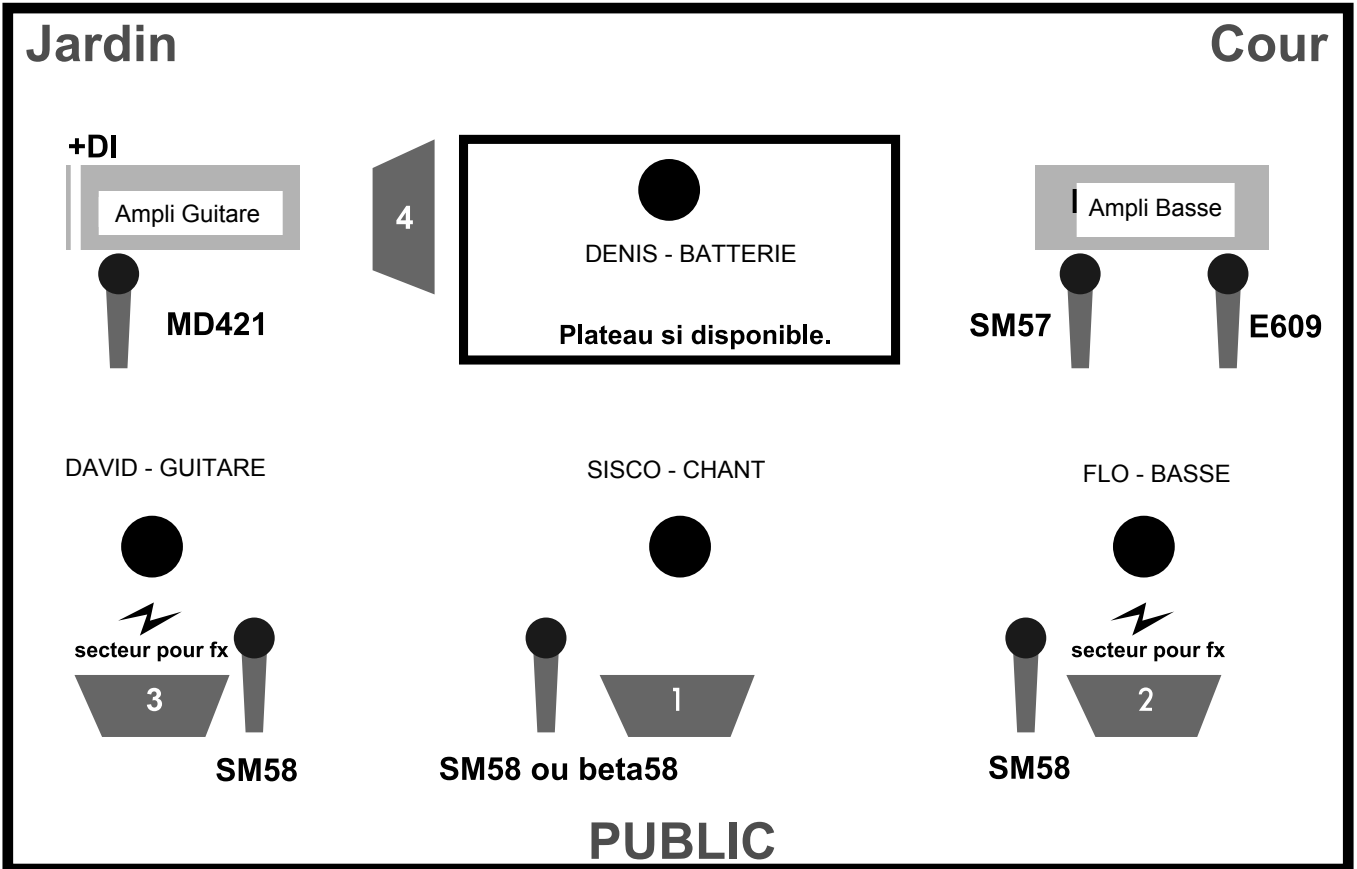

Set : Jusqu'à 1h15 - 14 titres

Voie	Nom	Micros
1	Kick	Beta52/D112
2	CC	Sm57
3	Charley	Statique SM81/KM84
4	Tom Basse	Sennheiser 604
5	Tom Med	Sennheiser 604
6	Tom Aigu	Sennheiser 604
7	OH L	Statique SM81/KM184/C414
8	OH R	Statique SM81/KM184/C414
9	Basse	MD421/Electrovoice RE20
10	Basse DI	DI
11	Gtr L	Sm57
12	Gtr R	E609
13	Voix	SM58 ou beta 58
14	Choeur Basse	SM58
15	Choeur Gtr	SM58
16	Reverb L	En régie - Lexicon/Tc elec.
17	Reverb R	En régie - Lexicon/Tc elec.
18	Delay L	En régie - Tc Elec.
19	Delay R	En régie - Tc Elec.

4 musiciens :

- 1 chanteur
- 1 guitariste
- 1 bassiste
- 1 batteur

Catering : Boissons fraîches :
eau, sodas, bières, biscuits salés
& fruits en loge. Repas équilibrés.

**Prévoir si besoin une matrice
LR pour enregistrement.**