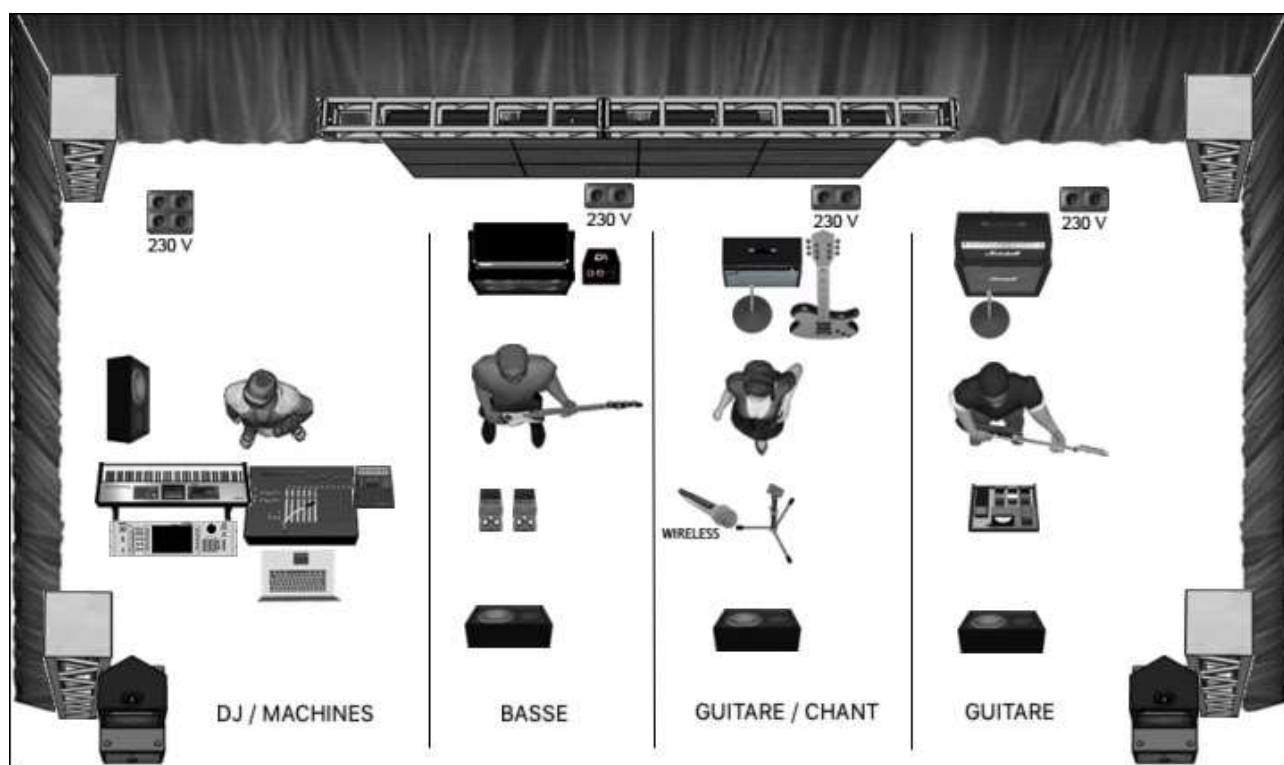

# Fiche technique Shelt-Er

**4 Musiciens :** Thibaut, DJ/Machines - Valentin, Bassiste - Julie, Chanteuse/Guitariste - Sébastien, Guitariste

**Besoins :** Micros instruments, boîtiers DI et micro voix HF SM58 Wireless

**Catering :** Repas, snacking, boissons fraîches (eau, soda, bières)

PATCH	INSTRUMENT	DI / MICRO
1	MacBook L	DI
2	MacBook R	DI
3	Basse	DI
4	Guitare Julie	SM57 / E609
5	Guitare Sébastien	SM57 / E609
6	Vocal	Micro HF SM58 Wireless