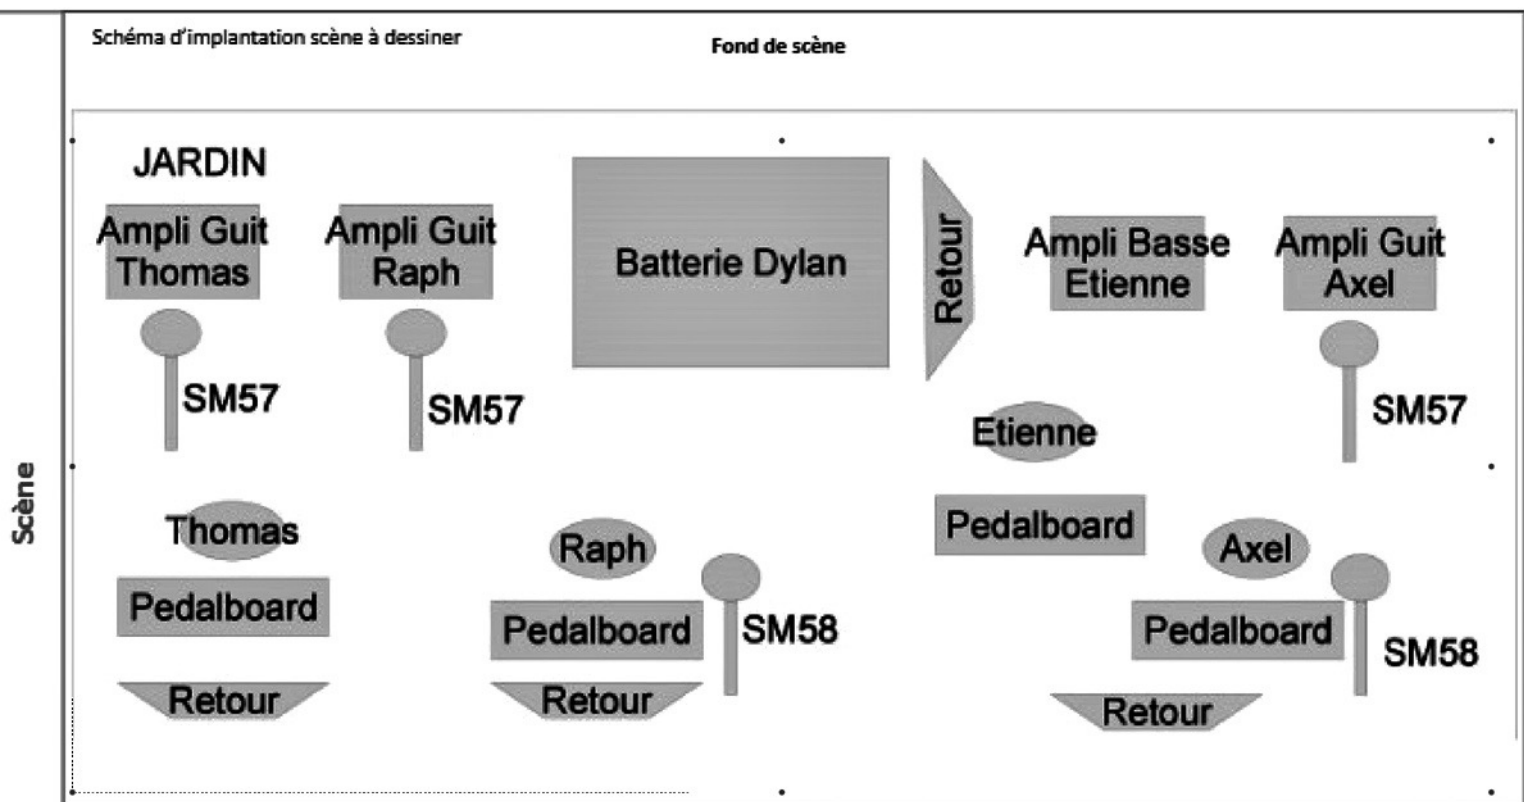

Nbre pers. sur scène : 5 Nbre de chaises nécessaires : 0	Autres remarques : par rapport au plan de scène, il y aura une D.I en plus pour thomas ainsi qu'un micro chant au niveau de la batterie.
---	---

Son Besoins : 6 pieds de micro, 3 SM57, 3 SM58, D.I. pour basse, D.I pour sax Multiprises (rallonges) Reverb / Delay sur chant	Autres remarques :
--	--------------------