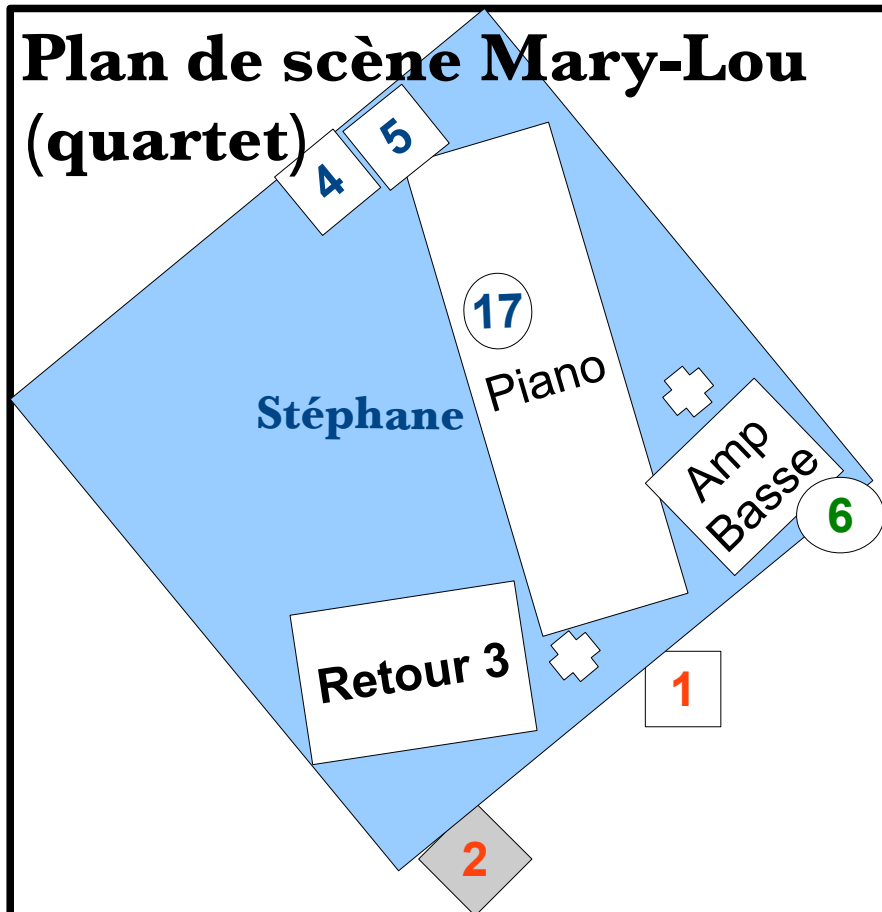

Plan de scène Mary-Lou (quartet)

Contact : 02 98 58 42 18 - 06 85 46 62 95
contactmarylou@orange.fr
 Clément technicien son : 06 20 51 38 33

PUBLIC

○ = micro □ = DI ◆ = XLR à prévoir ⊕ = alimentation électrique

2 Praticables
 Samia 2m x 2m
 à fournir