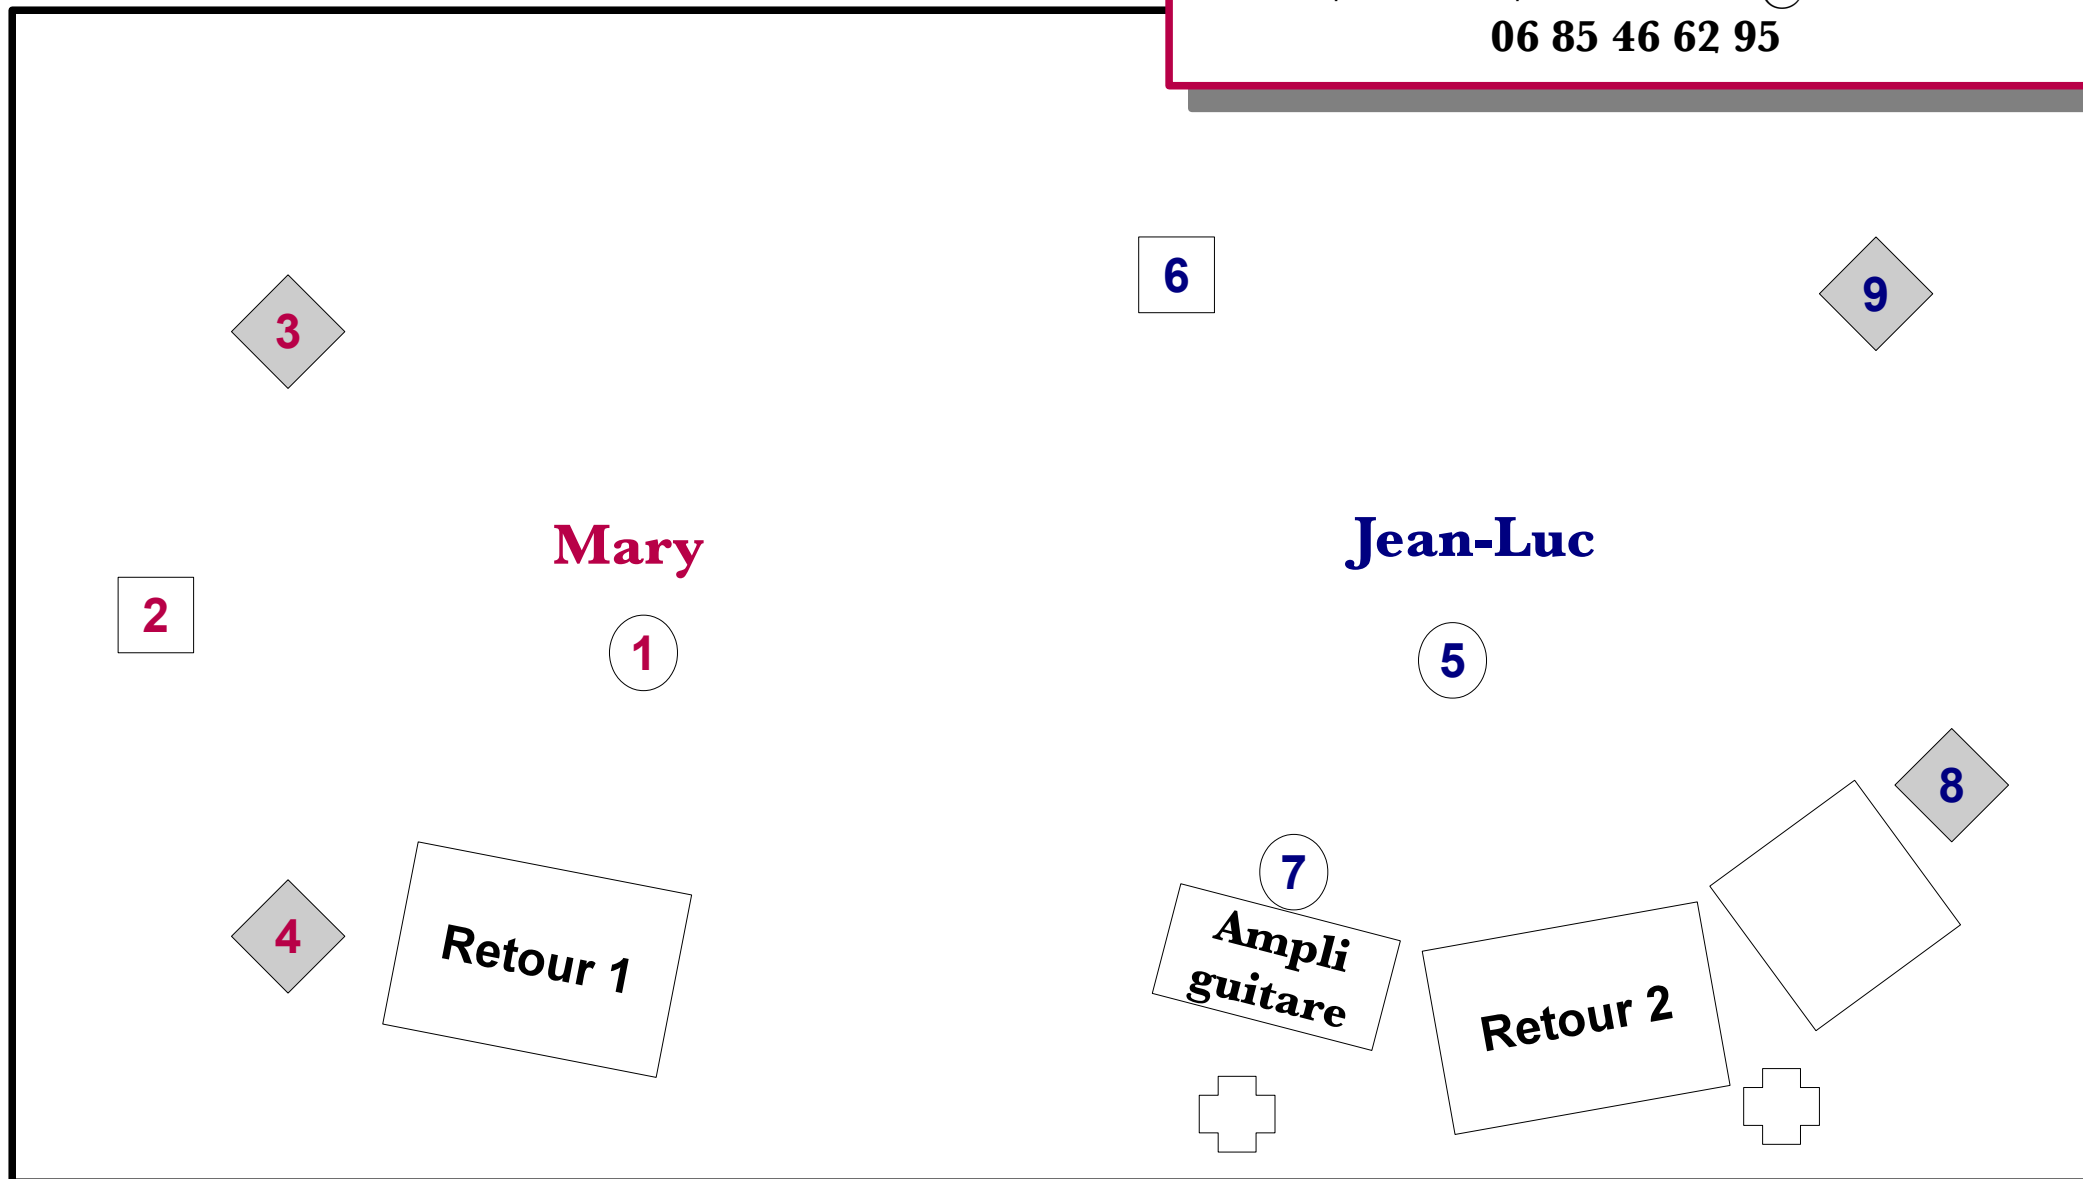

# Plan de scène Hoboes (duo)

Contacts :  
02 98 58 42 18 - admin@hoboesfr  
06 85 46 62 95

○ = micro    □ = DI    ◆ = XLR à prévoir    ⊕ = alimentation électrique